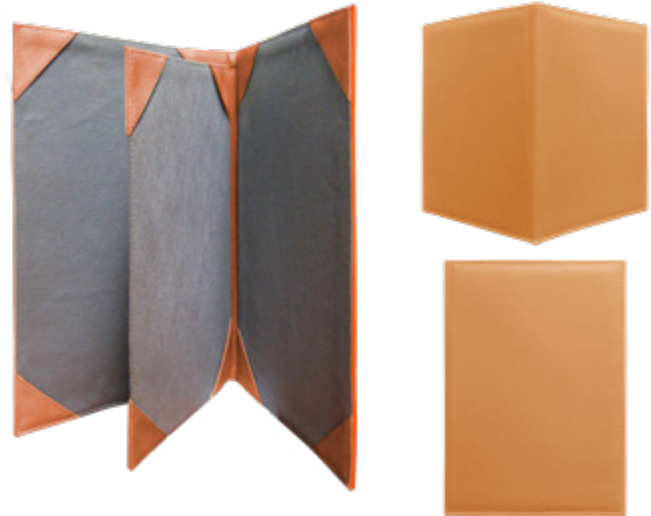

PORTA MENÚ | Dimensiones
PM100 | 24 x 35cm