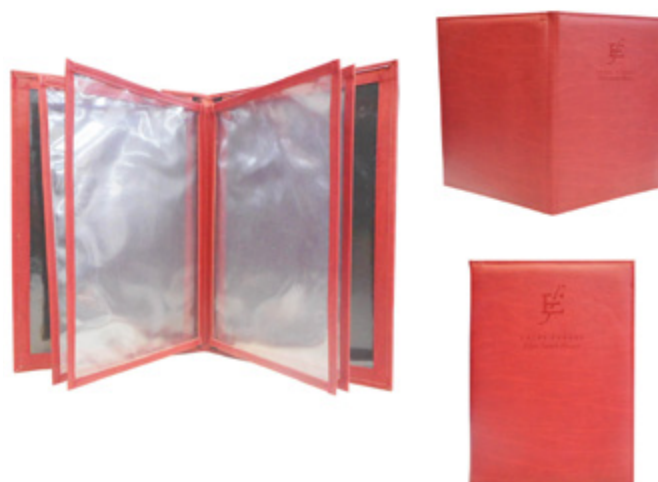

PORTA TÍTULO | Dimensiones
PT101 | 32 X 42cm

CARTA DE VINOS | Dimensiones
CV01 | 14 x 28cm

CARTA DE VINOS | Dimensiones
CV03 | 13 x 31 x 2cm

PORTA CUENTA | Dimensiones
PC010 | 11.5 x 23cm

PORTA CUENTA | Dimensiones
PC011 | 14 x 23.5cm

PORTA CUENTA | Dimensiones
PC014 | 10 x 26cm

PORTA MENÚ | Dimensiones
PM100 | 24 x 35cm

PORTA MENÚ | Dimensiones
PM110 | 24 x 30.3cm

PORTA MENÚ | Dimensiones
PM111 | 26 x 32cm

PORTA MENÚ | Dimensiones
PM112 | 24 x 30.5cm

PORTA MENÚ | Dimensiones
PM114 | 24 x 31 x 3cm

PORTA MENÚ | Dimensiones
PM115 | 23 x 35cm

PORTA MENÚ | Dimensiones
PM116 | 25 x 36.5cm

PORTAFOLIO | Dimensiones
P039 | 42 x 31 x 9cm

PORTAFOLIO | Dimensiones
PF100 | 26 x 30 x 6cm