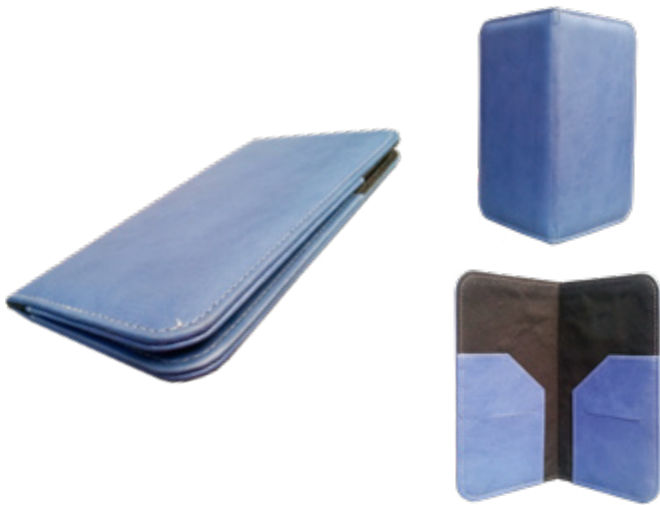

CONT. AGENDA | T. Escritorio
CLÁSICO | 18.5 x 21cm

CONT. AGENDA | T. Colombiana
SEMANAL | 16.5 x 21cm

PORTA DIPLOMA | Dimensiones
PDI01 | 24 x 30.3cm

PORTA DIPLOMA | Dimensiones
PDI02 | 30.3 x 24cm

PORTA DIPLOMA | Dimensiones
PDI03 | 24 x 36cm

PORTA TÍTULO | Dimensiones
PT101 | 32 X 42cm

CARTA DE VINOS | Dimensiones
CV01 | 14 x 28cm

CARTA DE VINOS | Dimensiones
CV03 | 13 x 31 x 2cm

PORTA CUENTA | Dimensiones
PC010 | 11.5 x 23cm

PORTA CUENTA | Dimensiones
PC011 | 14 x 23.5cm