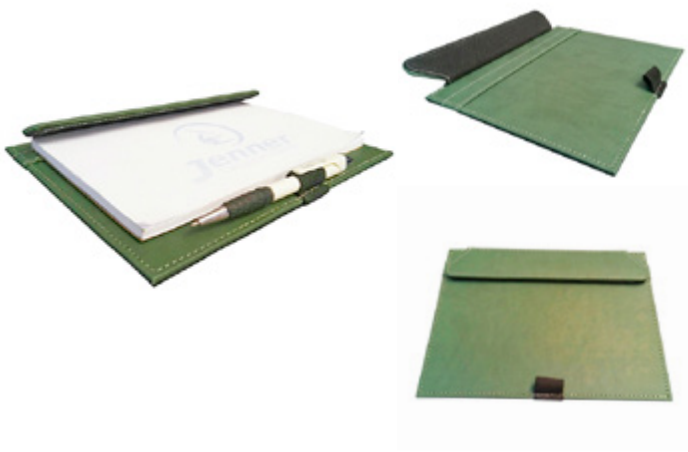

PORTA DOCUMENTO | Dimensiones
PD41 | 10 x 17.5cm

PORTA DOCUMENTO | Dimensiones
PD43 | 10.5 x 19 x 1.5cm

PORTA DOCUMENTO
PD47 | Dimensiones
12 x 23cm

PORTA DOCUMENTO
PD50 | Dimensiones
10 x 15 x 2cm

PORTA RECETARIO
PR01 | Dimensiones
24 x 18cm

PORTA RECETARIO
PR02 | Dimensiones
24 x 18cm

PORTA RECETARIO
PR03 | Dimensiones
24 x 18cm

PORTA RECETARIO
PR04 | Dimensiones
24 x 18cm

PORTA RECETARIO PR05 | Dimensiones 24 x 18cm

PORTA RECETARIO PR06 | Dimensiones 29 x 18cm