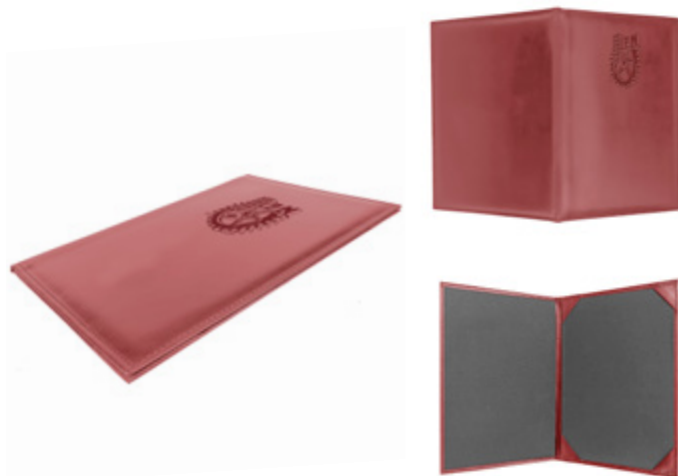

CONT. AGENDA | T. Escritorio
CLÁSICO | 18.5 x 21cm

CONT. AGENDA | T. Colombiana
SEMANAL | 16.5 x 21cm

PORTA DIPLOMA | Dimensiones
PDI01 | 24 x 30.3cm

PORTA DIPLOMA | Dimensiones
PDI02 | 30.3 x 24cm

PORTA DIPLOMA | Dimensiones
PDI03 | 24 x 36cm

PORTA TÍTULO | Dimensiones
PT101 | 32 X 42cm

CARTA DE VINOS | Dimensiones
CV01 | 14 x 28cm

CARTA DE VINOS | Dimensiones
CV03 | 13 x 31 x 2cm

PORTA CUENTA | Dimensiones
PC010 | 11.5 x 23cm

PORTA CUENTA | Dimensiones
PC011 | 14 x 23.5cm