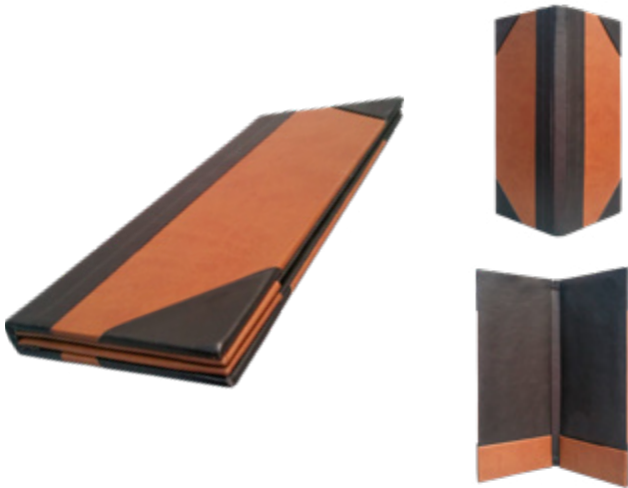

PORTA TÍTULO | Dimensiones
PT101 | 32 X 42cm

CARTA DE VINOS | Dimensiones
CV01 | 14 x 28cm

CARTA DE VINOS | Dimensiones
CV03 | 13 x 31 x 2cm

PORTA CUENTA | Dimensiones
PC010 | 11.5 x 23cm

PORTA CUENTA | Dimensiones
PC011 | 14 x 23.5cm