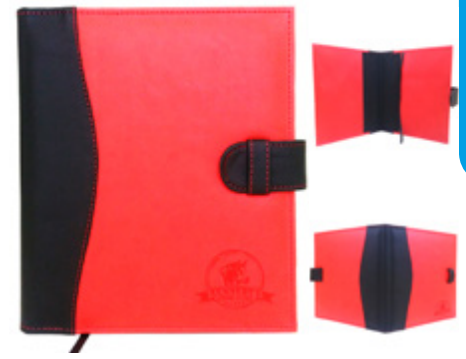

C. DE VINIL | Dimensiones
Atril Portafolio | 31 x 27cm

C. DE VINIL | Dimensiones
Atril | 24 x 30cm

FUNDA DE AGENDA
FA20

FUNDA DE AGENDA
FA30

FUNDA DE AGENDA
FA31

FUNDA DE AGENDA
FA32

FUNDA DE AGENDA
FA33

FUNDA DE AGENDA
FA35