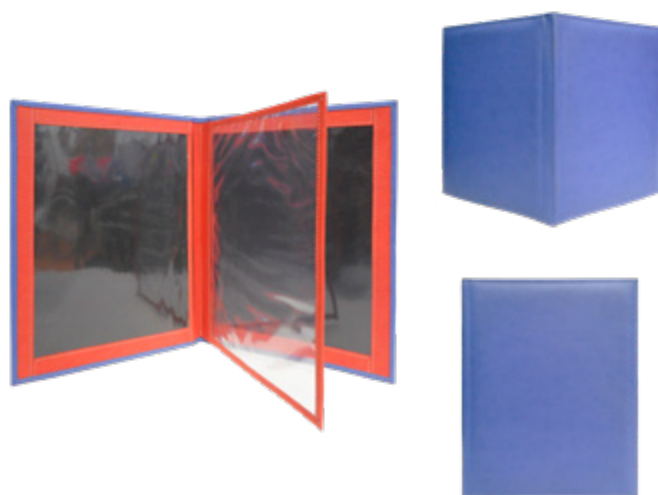

PORTA TÍTULO | Dimensiones
PT101 | 32 X 42cm

CARTA DE VINOS | Dimensiones
CV01 | 14 x 28cm

CARTA DE VINOS | Dimensiones
CV03 | 13 x 31 x 2cm

PORTA CUENTA | Dimensiones
PC010 | 11.5 x 23cm

PORTA CUENTA | Dimensiones
PC011 | 14 x 23.5cm

PORTA CUENTA | Dimensiones
PC014 | 10 x 26cm

PORTA MENÚ | Dimensiones
PM100 | 24 x 35cm

PORTA MENÚ | Dimensiones
PM110 | 24 x 30.3cm

PORTA MENÚ | Dimensiones
PM111 | 26 x 32cm

PORTA MENÚ | Dimensiones
PM112 | 24 x 30.5cm

PORTA MENÚ | Dimensiones
PM114 | 24 x 31 x 3cm

PORTA MENÚ | Dimensiones
PM115 | 23 x 35cm

PORTA MENÚ | Dimensiones
PM116 | 25 x 36.5cm

PORTAFOLIO | Dimensiones
P039 | 42 x 31 x 9cm

PORTAFOLIO | Dimensiones
PF100 | 26 x 30 x 6cm