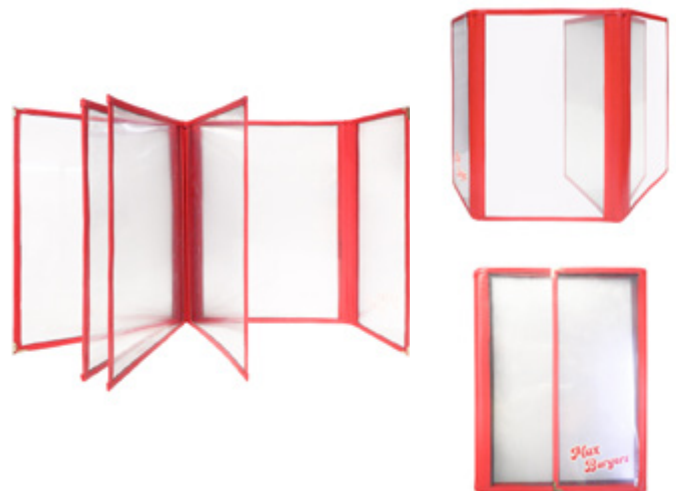

PORTA TÍTULO | Dimensiones
PT101 | 32 X 42cm

CARTA DE VINOS | Dimensiones
CV01 | 14 x 28cm

CARTA DE VINOS | Dimensiones
CV03 | 13 x 31 x 2cm

PORTA CUENTA | Dimensiones
PC010 | 11.5 x 23cm

PORTA CUENTA | Dimensiones
PC011 | 14 x 23.5cm

PORTA CUENTA | Dimensiones
PC014 | 10 x 26cm

PORTA MENÚ | Dimensiones
PM100 | 24 x 35cm

PORTA MENÚ | Dimensiones
PM110 | 24 x 30.3cm

PORTA MENÚ | Dimensiones
PM111 | 26 x 32cm

PORTA MENÚ | Dimensiones
PM112 | 24 x 30.5cm