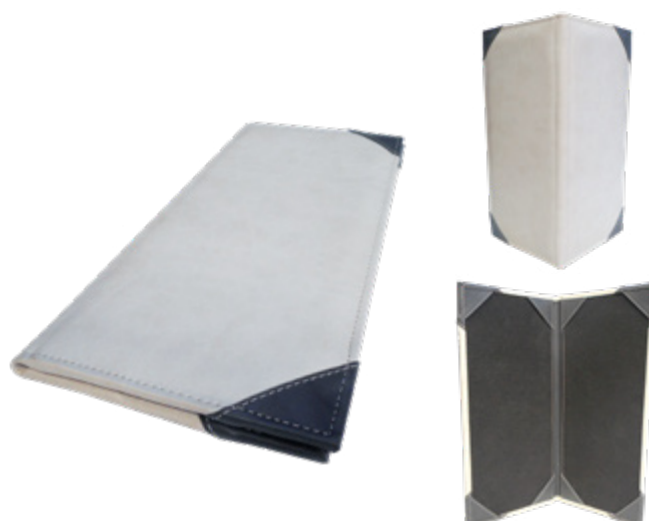

CONT. AGENDA | T. Escritorio
CLÁSICO | 18.5 x 21cm

CONT. AGENDA | T. Colombiana
SEMANAL | 16.5 x 21cm

PORTA DIPLOMA | Dimensiones
PDI01 | 24 x 30.3cm

PORTA DIPLOMA | Dimensiones
PDI02 | 30.3 x 24cm

PORTA DIPLOMA | Dimensiones
PDI03 | 24 x 36cm

PORTA TÍTULO | Dimensiones
PT101 | 32 X 42cm

CARTA DE VINOS | Dimensiones
CV01 | 14 x 28cm

CARTA DE VINOS | Dimensiones
CV03 | 13 x 31 x 2cm

PORTA CUENTA | Dimensiones
PC010 | 11.5 x 23cm

PORTA CUENTA | Dimensiones
PC011 | 14 x 23.5cm