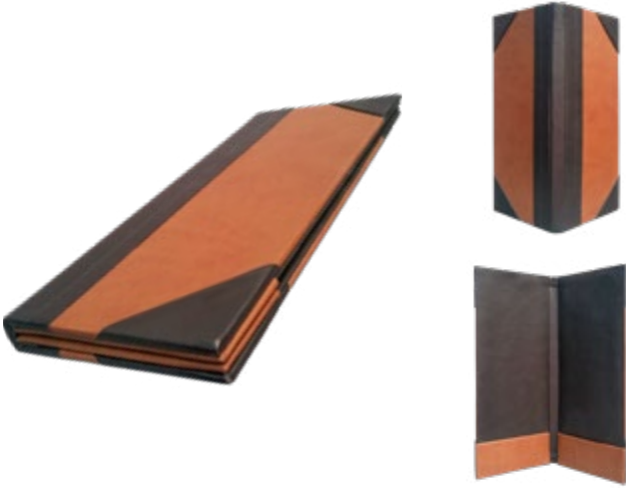

PORTA DIPLOMA | Dimensiones
PDI01 | 24 x 30.3cm

PORTA DIPLOMA | Dimensiones
PDI02 | 30.3 x 24cm

PORTA DIPLOMA | Dimensiones
PDI03 | 24 x 36cm

PORTA TÍTULO | Dimensiones
PT101 | 32 X 42cm

CARTA DE VINOS | Dimensiones
CV01 | 14 x 28cm

CARTA DE VINOS | Dimensiones
CV03 | 13 x 31 x 2cm

PORTA CUENTA | Dimensiones
PC010 | 11.5 x 23cm

PORTA CUENTA | Dimensiones
PC011 | 14 x 23.5cm

PORTA CUENTA | Dimensiones
PC014 | 10 x 26cm

PORTA MENÚ | Dimensiones
PM100 | 24 x 35cm