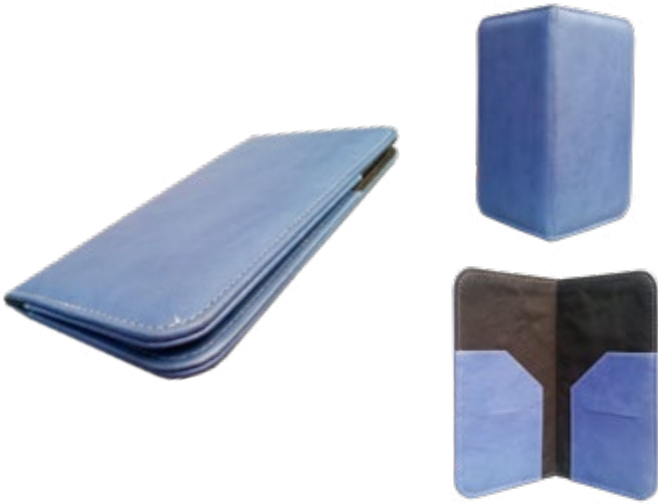

PORTA DIPLOMA | Dimensiones
PDI01 | 24 x 30.3cm

PORTA DIPLOMA | Dimensiones
PDI02 | 30.3 x 24cm

PORTA DIPLOMA | Dimensiones
PDI03 | 24 x 36cm

PORTA TÍTULO | Dimensiones
PT101 | 32 X 42cm

CARTA DE VINOS | Dimensiones
CV01 | 14 x 28cm

CARTA DE VINOS | Dimensiones
CV03 | 13 x 31 x 2cm

PORTA CUENTA | Dimensiones
PC010 | 11.5 x 23cm

PORTA CUENTA | Dimensiones
PC011 | 14 x 23.5cm

PORTA CUENTA | Dimensiones
PC014 | 10 x 26cm

PORTA MENÚ | Dimensiones
PM100 | 24 x 35cm