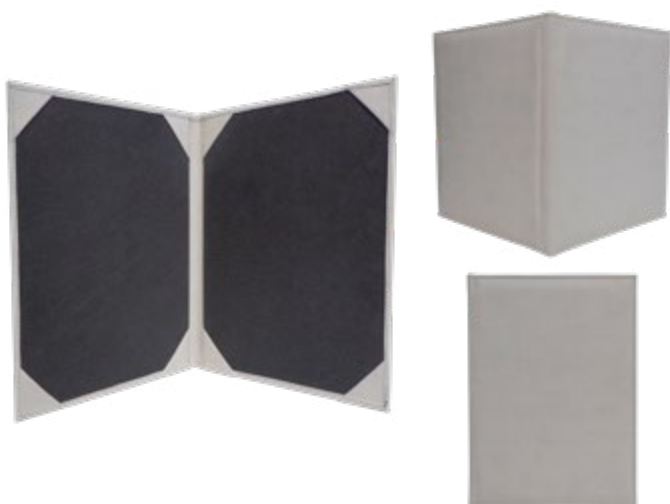

PORTA MENÚ | Dimensiones
PM110 | 24 x 30.3cm

PORTA MENÚ | Dimensiones
PM111 | 26 x 32cm

PORTA MENÚ | Dimensiones
PM112 | 24 x 30.5cm

PORTA MENÚ | Dimensiones
PM114 | 24 x 31 x 3cm

PORTA MENÚ | Dimensiones
PM115 | 23 x 35cm