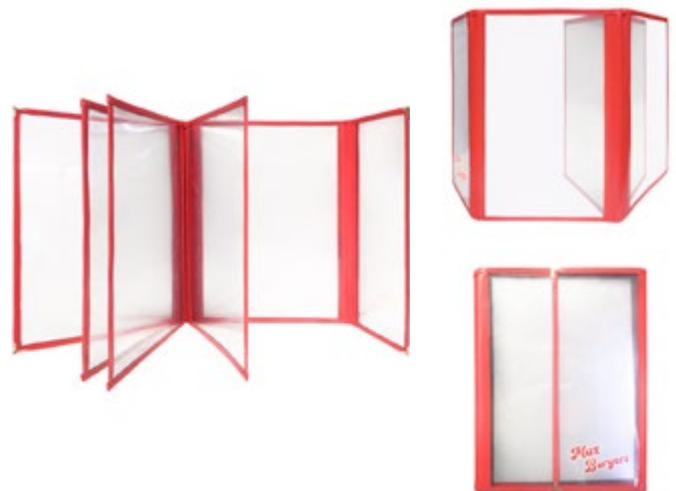

PORTA DIPLOMA | Dimensiones
PDI01 | 24 x 30.3cm

PORTA DIPLOMA | Dimensiones
PDI02 | 30.3 x 24cm

PORTA DIPLOMA | Dimensiones
PDI03 | 24 x 36cm

PORTA TÍTULO | Dimensiones
PT101 | 32 X 42cm

CARTA DE VINOS | Dimensiones
CV01 | 14 x 28cm

CARTA DE VINOS | Dimensiones
CV03 | 13 x 31 x 2cm

PORTA CUENTA | Dimensiones
PC010 | 11.5 x 23cm

PORTA CUENTA | Dimensiones
PC011 | 14 x 23.5cm

PORTA CUENTA | Dimensiones
PC014 | 10 x 26cm

PORTA MENÚ | Dimensiones
PM100 | 24 x 35cm

PORTA MENÚ | Dimensiones
PM110 | 24 x 30.3cm

PORTA MENÚ | Dimensiones
PM111 | 26 x 32cm

PORTA MENÚ | Dimensiones
PM112 | 24 x 30.5cm

PORTA MENÚ | Dimensiones
PM114 | 24 x 31 x 3cm

PORTA MENÚ | Dimensiones
PM115 | 23 x 35cm