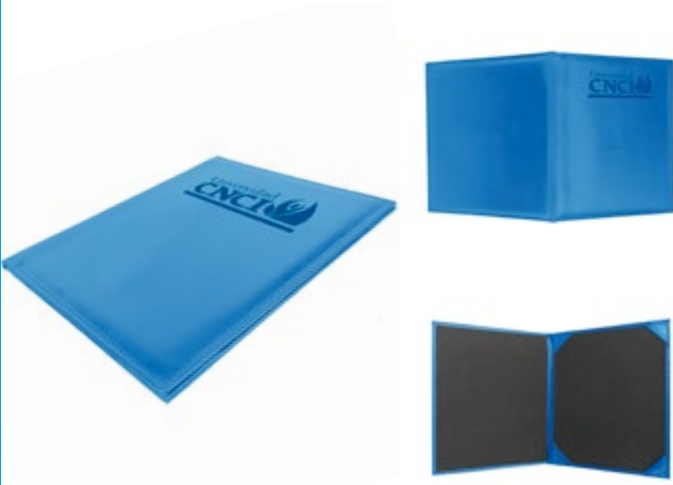

PORTA DIPLOMA | Dimensiones
PDI01 | 24 x 30.3cm

PORTA DIPLOMA | Dimensiones
PDI02 | 30.3 x 24cm

PORTA DIPLOMA | Dimensiones
PDI03 | 24 x 36cm

PORTA TÍTULO | Dimensiones
PT101 | 32 X 42cm

CARTA DE VINOS | Dimensiones
CV01 | 14 x 28cm