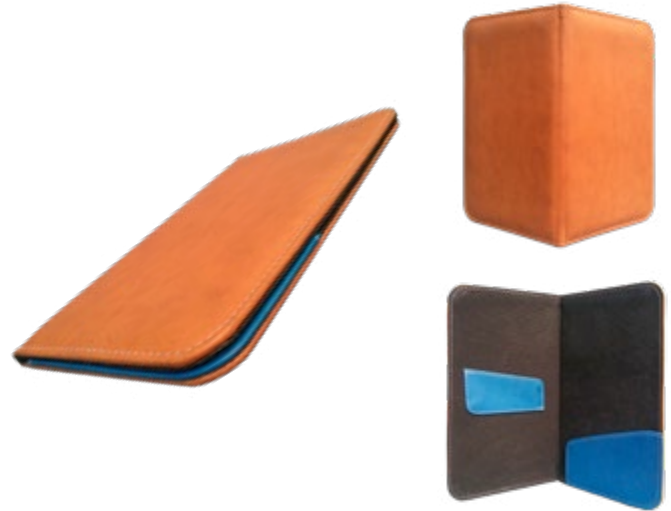

PORTA DIPLOMA | Dimensiones
PDI01 | 24 x 30.3cm

PORTA DIPLOMA | Dimensiones
PDI02 | 30.3 x 24cm

PORTA DIPLOMA | Dimensiones
PDI03 | 24 x 36cm

PORTA TÍTULO | Dimensiones
PT101 | 32 X 42cm

CARTA DE VINOS | Dimensiones
CV01 | 14 x 28cm

CARTA DE VINOS | Dimensiones
CV03 | 13 x 31 x 2cm

PORTA CUENTA | Dimensiones
PC010 | 11.5 x 23cm

PORTA CUENTA | Dimensiones
PC011 | 14 x 23.5cm

PORTA CUENTA | Dimensiones
PC014 | 10 x 26cm

PORTA MENÚ | Dimensiones
PM100 | 24 x 35cm