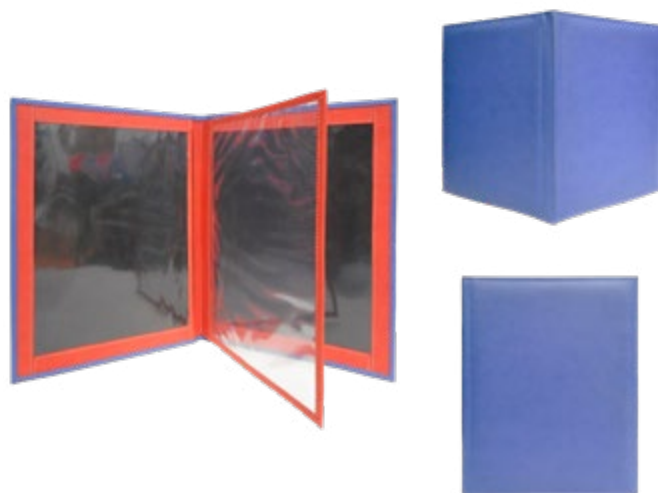

PORTA MENÚ | Dimensiones
PM114 | 24 x 31 x 3cm