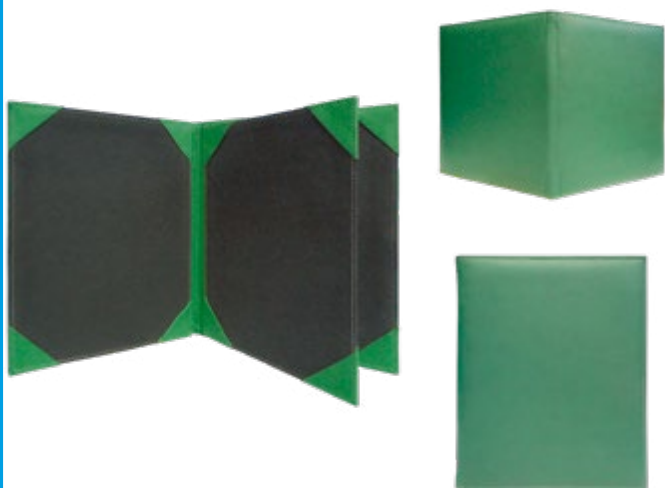

PORTA MENÚ | Dimensiones
PM112 | 24 x 30.5cm