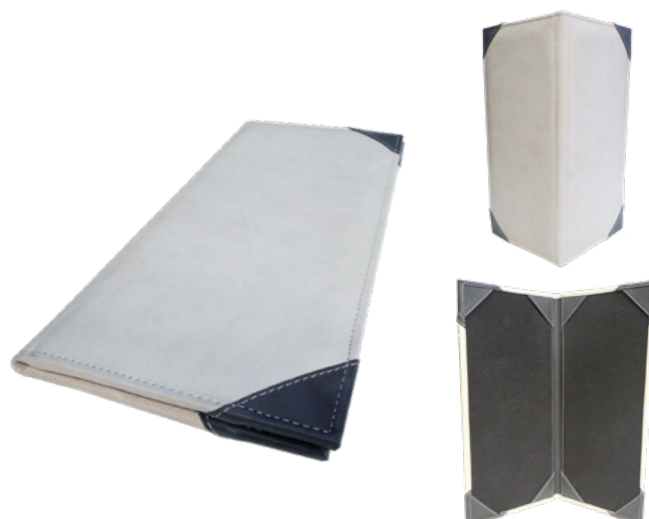

PORTA DIPLOMA | Dimensiones
PDI01 | 24 x 30.3cm

PORTA DIPLOMA | Dimensiones
PDI02 | 30.3 x 24cm

PORTA DIPLOMA | Dimensiones
PDI03 | 24 x 36cm

PORTA TÍTULO | Dimensiones
PT101 | 32 X 42cm

CARTA DE VINOS | Dimensiones
CV01 | 14 x 28cm

CARTA DE VINOS | Dimensiones
CV03 | 13 x 31 x 2cm

PORTA CUENTA | Dimensiones
PC010 | 11.5 x 23cm

PORTA CUENTA | Dimensiones
PC011 | 14 x 23.5cm

PORTA CUENTA | Dimensiones
PC014 | 10 x 26cm

PORTA MENÚ | Dimensiones
PM100 | 24 x 35cm