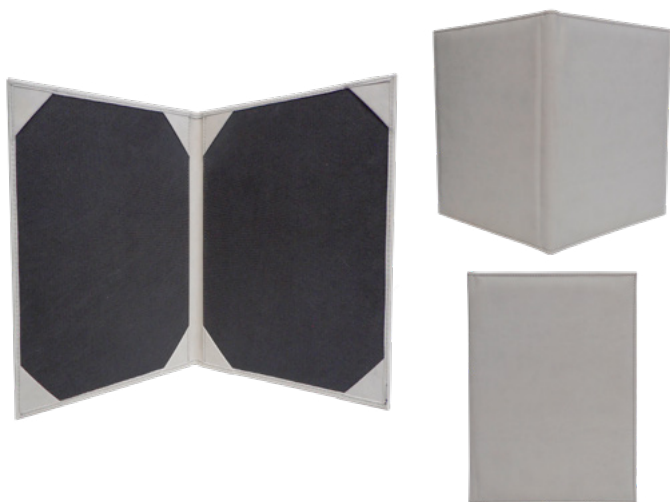

PORTA MENÚ | Dimensiones
PM110 | 24 x 30.3cm

PORTA MENÚ | Dimensiones
PM111 | 26 x 32cm

PORTA MENÚ | Dimensiones
PM112 | 24 x 30.5cm

PORTA MENÚ | Dimensiones
PM114 | 24 x 31 x 3cm

PORTA MENÚ | Dimensiones
PM115 | 23 x 35cm