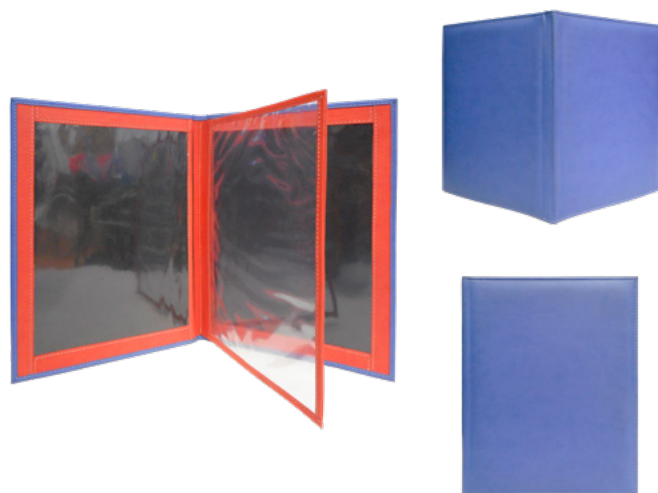

PORTA DIPLOMA | Dimensiones
PDI01 | 24 x 30.3cm

PORTA DIPLOMA | Dimensiones
PDI02 | 30.3 x 24cm

PORTA DIPLOMA | Dimensiones
PDI03 | 24 x 36cm

PORTA TÍTULO | Dimensiones
PT101 | 32 X 42cm

CARTA DE VINOS | Dimensiones
CV01 | 14 x 28cm

CARTA DE VINOS | Dimensiones
CV03 | 13 x 31 x 2cm

PORTA CUENTA | Dimensiones
PC010 | 11.5 x 23cm

PORTA CUENTA | Dimensiones
PC011 | 14 x 23.5cm

PORTA CUENTA | Dimensiones
PC014 | 10 x 26cm

PORTA MENÚ | Dimensiones
PM100 | 24 x 35cm

PORTA MENÚ | Dimensiones
PM110 | 24 x 30.3cm

PORTA MENÚ | Dimensiones
PM111 | 26 x 32cm

PORTA MENÚ | Dimensiones
PM112 | 24 x 30.5cm

PORTA MENÚ | Dimensiones
PM114 | 24 x 31 x 3cm

PORTA MENÚ | Dimensiones
PM115 | 23 x 35cm