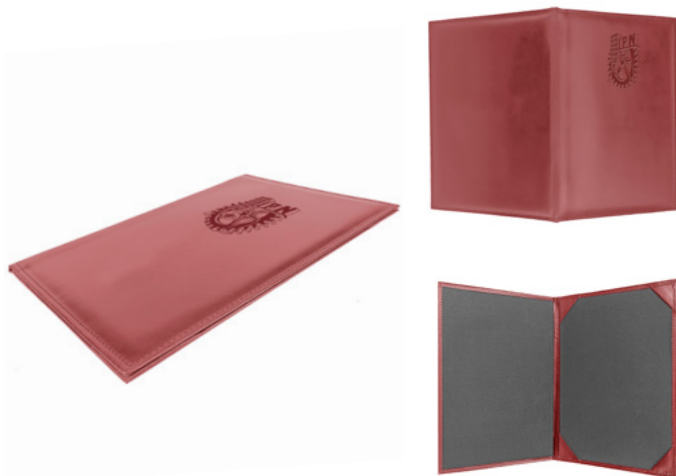

CONT. AGENDA MOTIVACIONAL | T. Escritorio 18.5 x 21cm

CONT. AGENDA MOTIVACIONAL | T. Carta 20.5 x 27cm

CONT. AGENDA MOTIVACIONAL | T. Bolsillo 16.5 x 8cm

CONT. AGENDA CLÁSICO | T. Escritorio 18.5 x 21cm

CONT. AGENDA SEMANAL | T. Colombiana 16.5 x 21cm

PORTA DIPLOMA | Dimensiones
PDI01 | 24 x 30.3cm

PORTA DIPLOMA | Dimensiones
PDI02 | 30.3 x 24cm

PORTA DIPLOMA | Dimensiones
PDI03 | 24 x 36cm

PORTA TÍTULO | Dimensiones
PT101 | 32 X 42cm

CARTA DE VINOS | Dimensiones
CV01 | 14 x 28cm