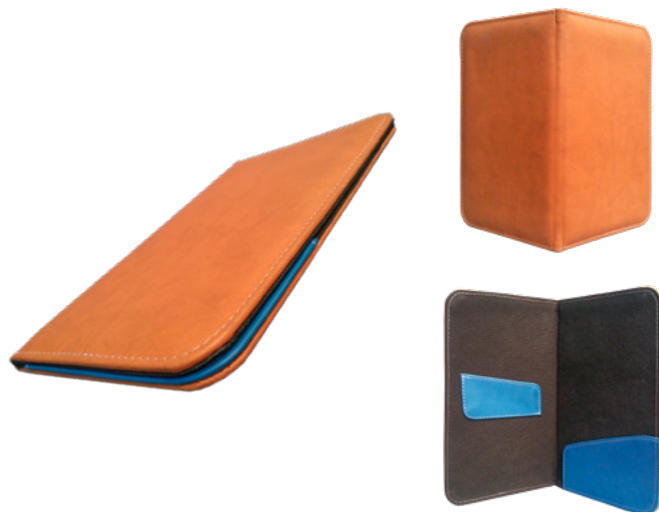

PORTA DIPLOMA | Dimensiones
PDI01 | 24 x 30.3cm

PORTA DIPLOMA | Dimensiones
PDI02 | 30.3 x 24cm

PORTA DIPLOMA | Dimensiones
PDI03 | 24 x 36cm

PORTA TÍTULO | Dimensiones
PT101 | 32 X 42cm

CARTA DE VINOS | Dimensiones
CV01 | 14 x 28cm

CARTA DE VINOS | Dimensiones
CV03 | 13 x 31 x 2cm

PORTA CUENTA | Dimensiones
PC010 | 11.5 x 23cm

PORTA CUENTA | Dimensiones
PC011 | 14 x 23.5cm

PORTA CUENTA | Dimensiones
PC014 | 10 x 26cm

PORTA MENÚ | Dimensiones
PM100 | 24 x 35cm