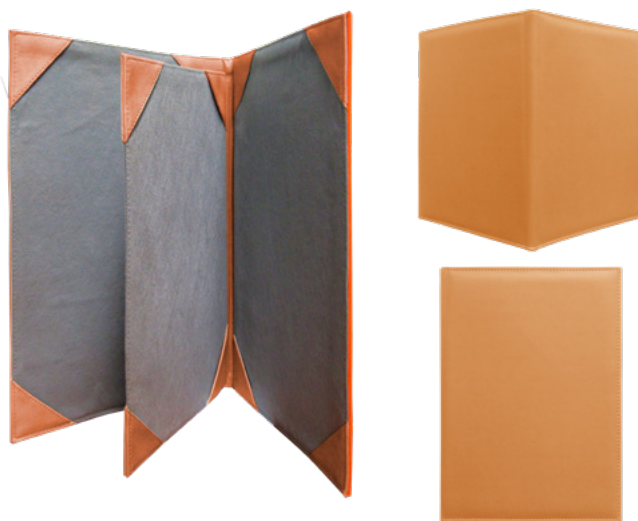

PORTA DIPLOMA | Dimensiones
PDI01 | 24 x 30.3cm

PORTA DIPLOMA | Dimensiones
PDI02 | 30.3 x 24cm

PORTA DIPLOMA | Dimensiones
PDI03 | 24 x 36cm

PORTA TÍTULO | Dimensiones
PT101 | 32 X 42cm

CARTA DE VINOS | Dimensiones
CV01 | 14 x 28cm

CARTA DE VINOS | Dimensiones
CV03 | 13 x 31 x 2cm

PORTA CUENTA | Dimensiones
PC010 | 11.5 x 23cm

PORTA CUENTA | Dimensiones
PC011 | 14 x 23.5cm

PORTA CUENTA | Dimensiones
PC014 | 10 x 26cm

PORTA MENÚ | Dimensiones
PM100 | 24 x 35cm