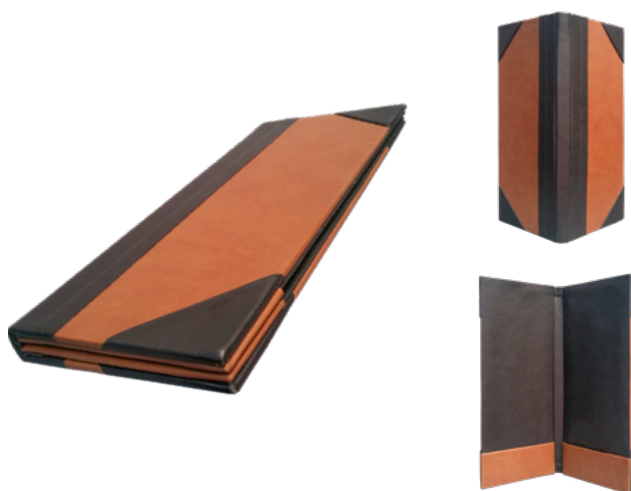

PORTA DIPLOMA | Dimensiones
PDI01 | 24 x 30.3cm

PORTA DIPLOMA | Dimensiones
PDI02 | 30.3 x 24cm

PORTA DIPLOMA | Dimensiones
PDI03 | 24 x 36cm

PORTA TÍTULO | Dimensiones
PT101 | 32 X 42cm

CARTA DE VINOS | Dimensiones
CV01 | 14 x 28cm

CARTA DE VINOS | Dimensiones
CV03 | 13 x 31 x 2cm

PORTA CUENTA | Dimensiones
PC010 | 11.5 x 23cm

PORTA CUENTA | Dimensiones
PC011 | 14 x 23.5cm

PORTA CUENTA | Dimensiones
PC014 | 10 x 26cm

PORTA MENÚ | Dimensiones
PM100 | 24 x 35cm