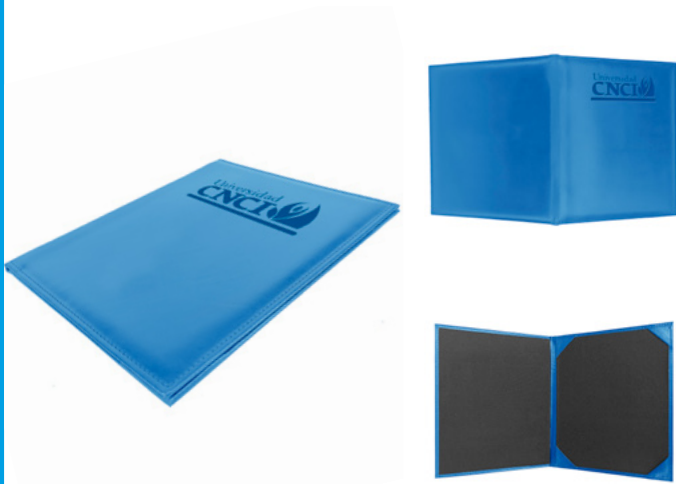

PORTA DIPLOMA | Dimensiones
PDI01 | 24 x 30.3cm

PORTA DIPLOMA | Dimensiones
PDI02 | 30.3 x 24cm

PORTA DIPLOMA | Dimensiones
PDI03 | 24 x 36cm

PORTA TÍTULO | Dimensiones
PT101 | 32 X 42cm

CARTA DE VINOS | Dimensiones
CV01 | 14 x 28cm