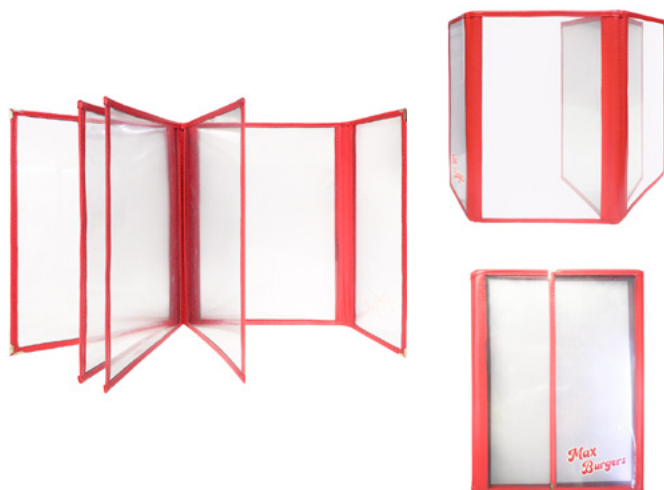

PORTA DIPLOMA | Dimensiones
PDI01 | 24 x 30.3cm

PORTA DIPLOMA | Dimensiones
PDI02 | 30.3 x 24cm

PORTA DIPLOMA | Dimensiones
PDI03 | 24 x 36cm

PORTA TÍTULO | Dimensiones
PT101 | 32 X 42cm

CARTA DE VINOS | Dimensiones
CV01 | 14 x 28cm

CARTA DE VINOS | Dimensiones
CV03 | 13 x 31 x 2cm

PORTA CUENTA | Dimensiones
PC010 | 11.5 x 23cm

PORTA CUENTA | Dimensiones
PC011 | 14 x 23.5cm

PORTA CUENTA | Dimensiones
PC014 | 10 x 26cm

PORTA MENÚ | Dimensiones
PM100 | 24 x 35cm

PORTA MENÚ | Dimensiones
PM110 | 24 x 30.3cm

PORTA MENÚ | Dimensiones
PM111 | 26 x 32cm

PORTA MENÚ | Dimensiones
PM112 | 24 x 30.5cm

PORTA MENÚ | Dimensiones
PM114 | 24 x 31 x 3cm

PORTA MENÚ | Dimensiones
PM115 | 23 x 35cm